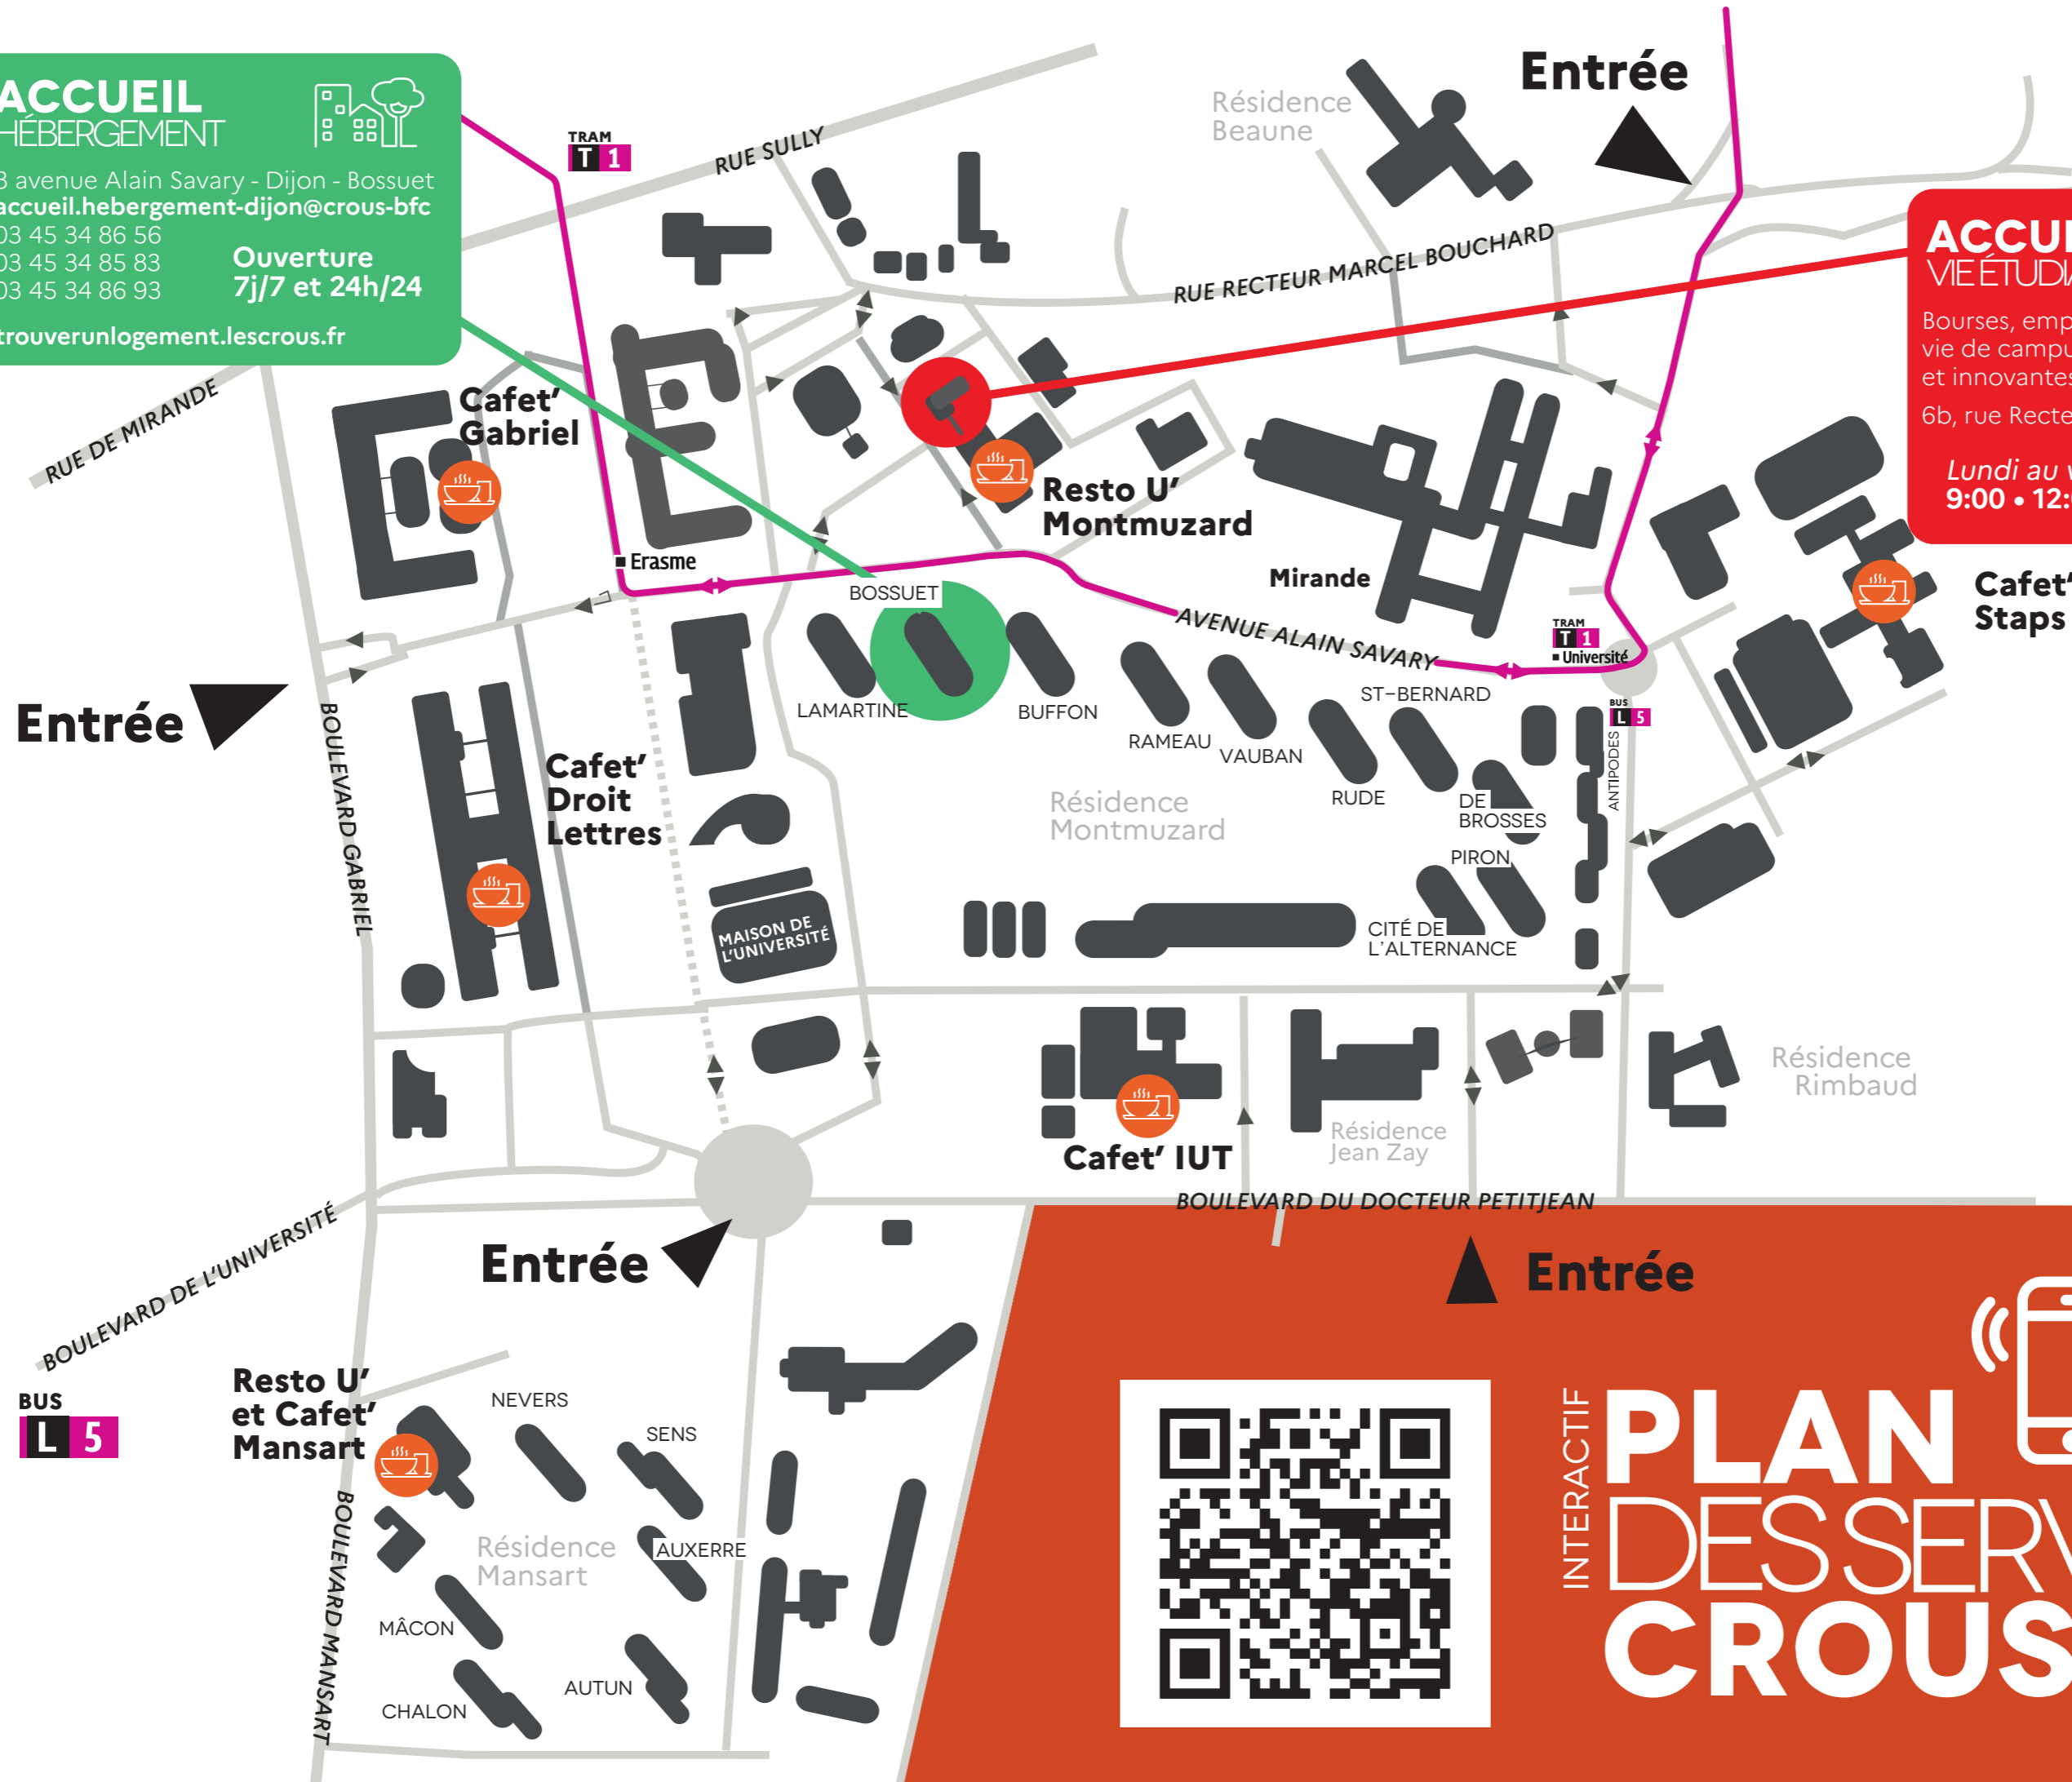

ACCUEIL HÉBERGEMENT

8 avenue Alain Savary - Dijon - Bossuet
accueil.hebergement-dijon@crous-bfc

03 45 34 86 56
03 45 34 85 83
03 45 34 86 93

Ouverture
7j/7 et 24h/24

trouverunlogement.lescrous.fr

ACCUEIL VIE ÉTUDIANTE

Bourses, emploi étudiant, service social,
vie de campus, animations numériques
et innovantes (& Low Tech).

6b, rue Recteur Marcel Bouchard

Lundi au vendredi :
9:00 • 12:00 | 13:30 • 16:30

INTERACTIF **PLAN
DES SERVICES
CROUS**